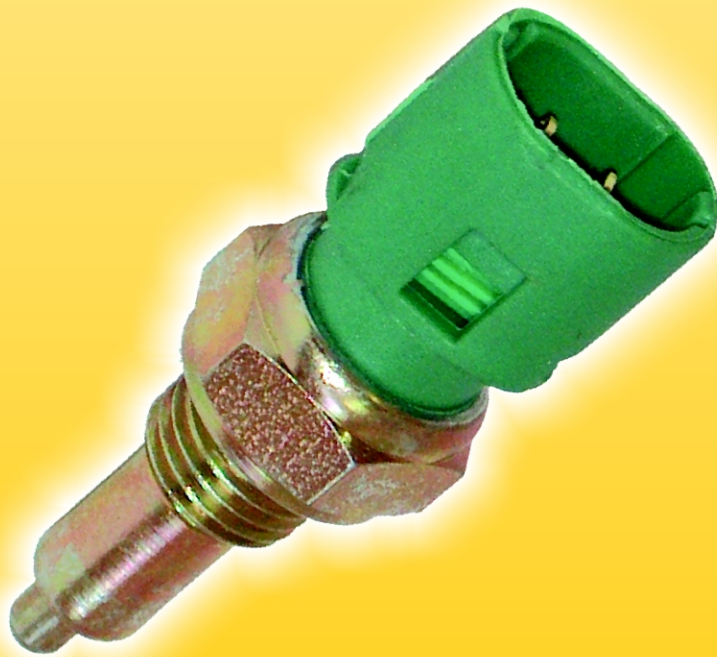

INTERRUPTORES DE LUZ DE RETROCESO
REVERSING LIGHT SWITCHES

Aislante Negro		7210
7316598 93236444		
GENERAL MOTORS		

Aislante Negro		7211
90482454 1239271		
GENERAL MOTORS		

Aislante Negro		7212
90 069 100 12 39 260		
GENERAL MOTORS - OPEL		