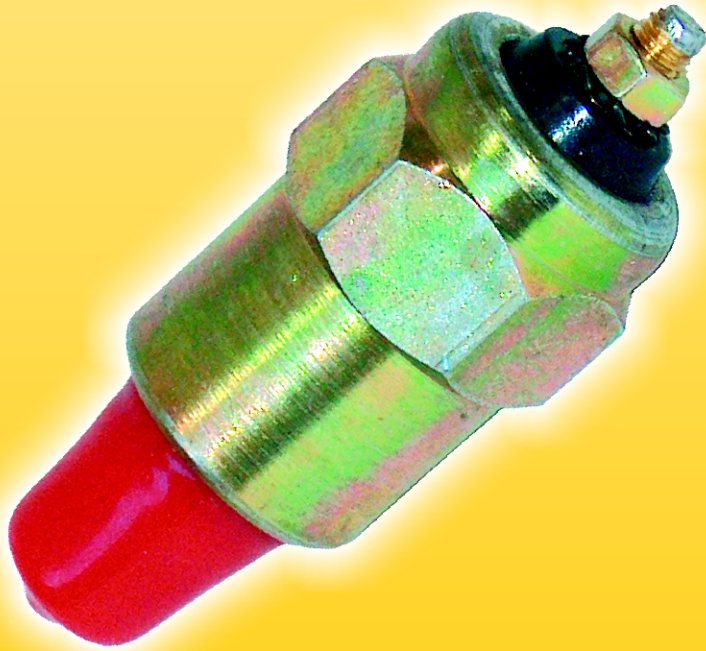

SOLENOIDES DE PARE DIESEL
DIESEL STOP SOLENOIDS

SOLENOIDES DE PARE DIESEL

DIESEL STOP SOLENOIDS

Aislante Negro	24	8100
9009.049-7167.620B		12 V
INDIEL - CAV		
M 14 x 1,5	M 5 x 0,8	

Aislante Negro	24	8101
0330-001-015		12 V
0330-001-018		
BOSCH		
M 24 x 1	M 5 x 0,8	

Aislante Negro	24	8102
M10 x 1,5		